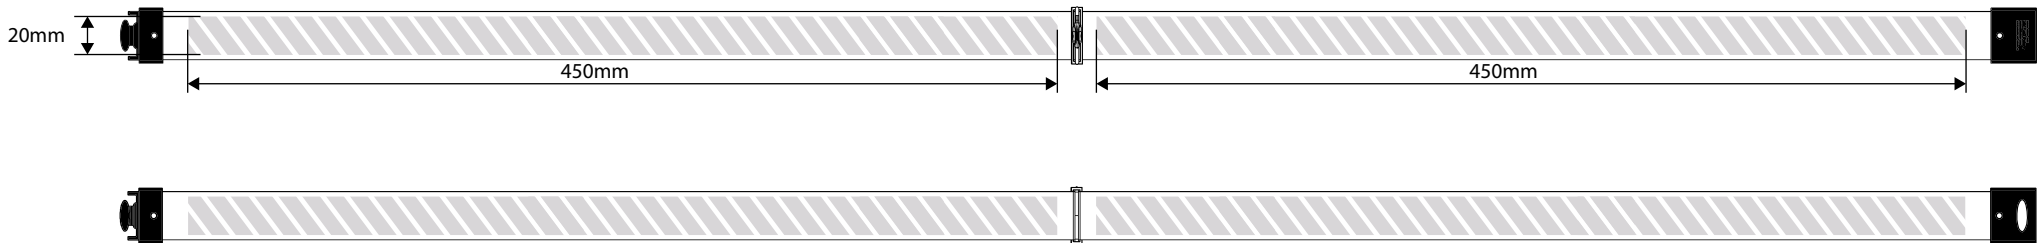

La siguiente guía de impresión se ha preparado para su diseñador gráfico, no obstante, si no tiene un diseñador gráfico, Flashbay maquetará con gusto su material gráfico y/o texto que podrá enviar por e-mail a su director de cuenta de Flashbay. Una vez enviado su material gráfico a Flashbay, recibirá un PDF virtual para su revisión. Podemos hacer modificaciones a partir de entonces según se soliciten.

20mm

Foto impresión

25mm

Área de impresión designada por 

Especificación de impresión:

- ▶ modelo de color CMYK
- ▶ archivos vectoriales preferiblemente
- ▶ 300ppp para rásters