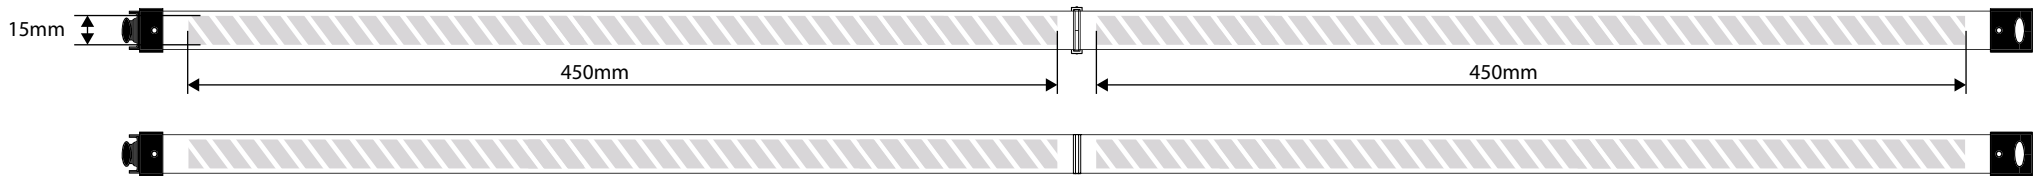

20mm

Foto impresión

25mm

Área de impresión designada por 

Especificación de impresión:

- ▶ modelo de color CMYK
- ▶ archivos vectoriales preferiblemente
- ▶ 300ppp para rásters