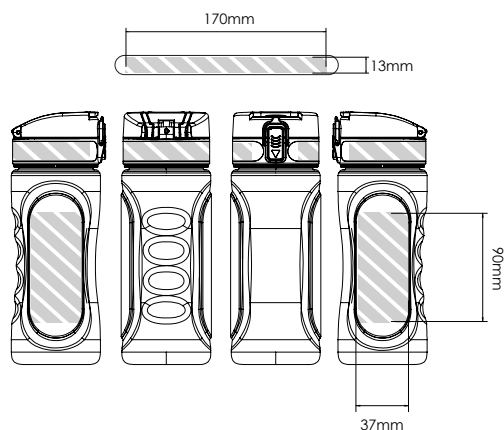

Serigrafía

Grabado a láser | Nombres individuales

Pacific 750

Pacific 500

Área de impresión designada por

Especificación de impresión:

- ▶ modelo de color CMYK
- ▶ archivos vectoriales preferiblemente
- ▶ 300ppp para rásters