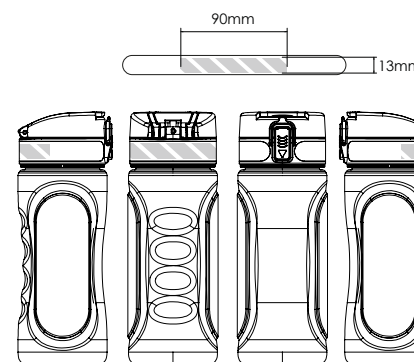

Serigrafía

Grabado a láser | Nombres individuales

Pacific 750

Pacific 500

Área de impresión designada por

Especificación de impresión:

- ▶ modelo de color CMYK
- ▶ archivos vectoriales preferiblemente
- ▶ 300ppp para rásters