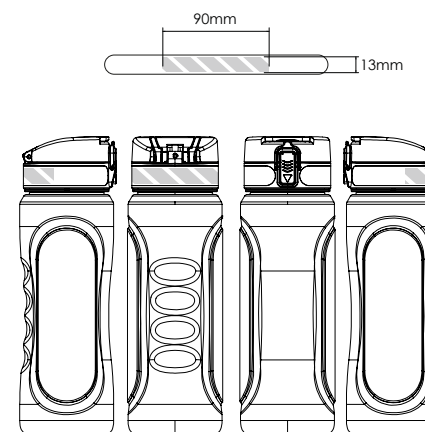

Serigrafía

Grabado a láser | Nombres individuales

Pacific 750

Pacific 500

Área de impresión designada por

Especificación de impresión:

- ▶ modelo de color CMYK
- ▶ archivos vectoriales preferiblemente
- ▶ 300ppp para rásters