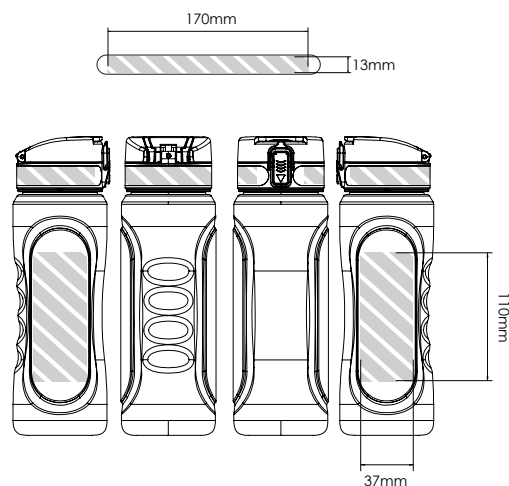

Serigrafía

Grabado a láser | Nombres individuales

Pacific 750

Pacific 500

Área de impresión designada por

Especificación de impresión:

- ▶ modelo de color CMYK
- ▶ archivos vectoriales preferiblemente
- ▶ 300ppp para rásters