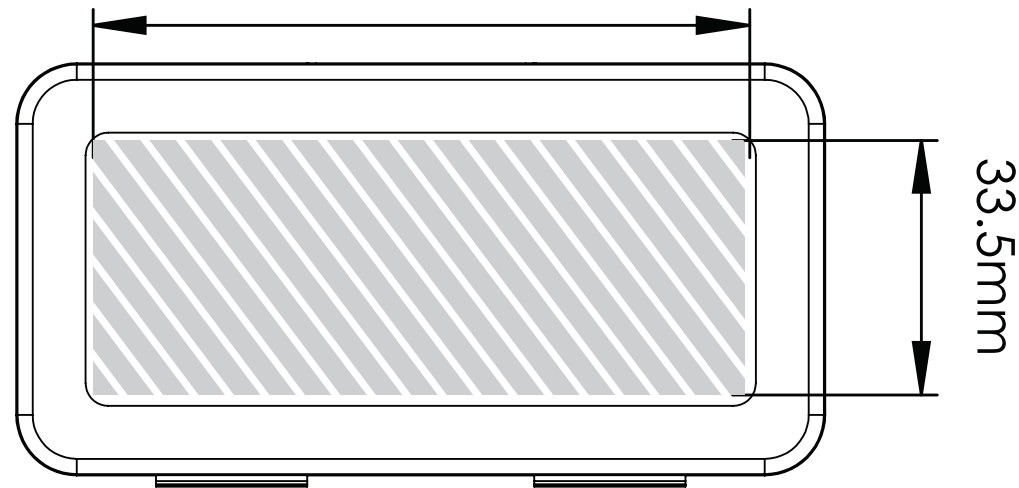

## Magnet Box Large | Guía de impresión

La siguiente guía de impresión se ha preparado para su diseñador gráfico, no obstante, si no tiene un diseñador gráfico, Flashbay maquetará con gusto su material gráfico y/o texto que podrá enviar por e-mail a su director de cuenta de Flashbay. Una vez enviado su material gráfico a Flashbay, recibirá un PDF virtual para su revisión. Podemos hacer modificaciones a partir de entonces según se soliciten.

Serigrafía

86mm

Área de impresión designada por 