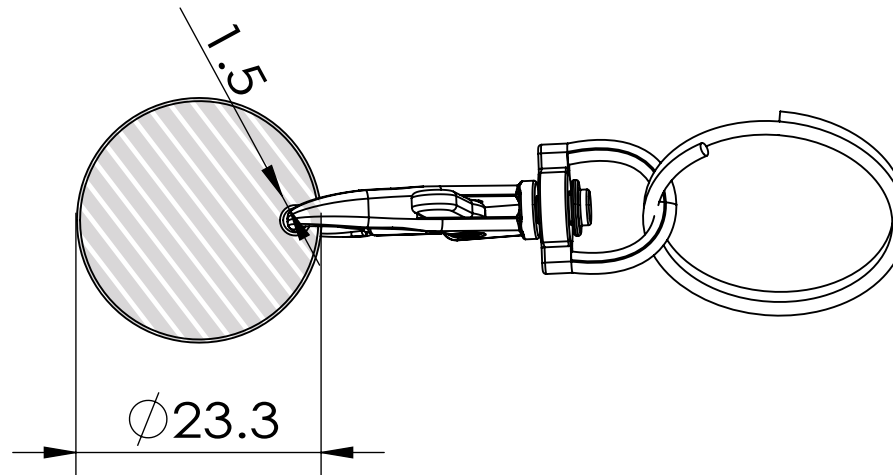

Elegance Trolley Token

La siguiente guía de impresión se ha preparado para su diseñador gráfico, no obstante, si no tiene un diseñador gráfico, Flashbay maquetará con gusto su material gráfico y/o texto que podrá enviar por e-mail a su director de cuenta de Flashbay. Una vez enviado su material gráfico a Flashbay, recibirá un PDF virtual para su revisión. Podemos hacer modificaciones a partir de entonces según se soliciten.

Grabado a láser | Nombres individuales

Área de impresión designada por 

Especificación de impresión:

- ▶ modelo de color CMYK
- ▶ archivos vectoriales preferiblemente
- ▶ 300ppp para rásters