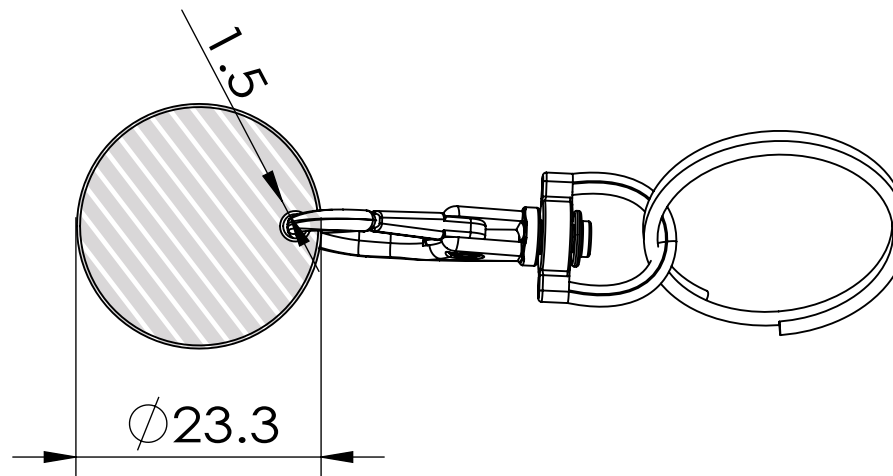

Elegance Trolley Token

La siguiente guía de impresión se ha preparado para su diseñador gráfico, no obstante, si no tiene un diseñador gráfico, Flashbay maquetará con gusto su material gráfico y/o texto que podrá enviar por e-mail a su director de cuenta de Flashbay. Una vez enviado su material gráfico a Flashbay, recibirá un PDF virtual para su revisión. Podemos hacer modificaciones a partir de entonces según se soliciten.

Grabado a láser | Nombres individuales

Área de impresión designada por 

Especificación de impresión:

- ▶ modelo de color CMYK
- ▶ archivos vectoriales preferiblemente
- ▶ 300ppp para rásters