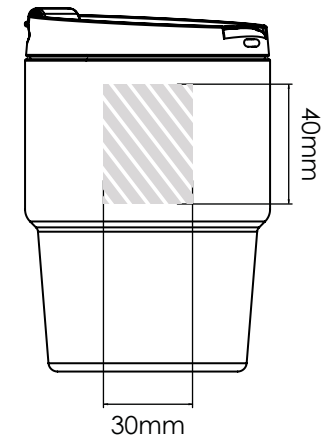

La siguiente guía de impresión se ha preparado para su diseñador gráfico, no obstante, si no tiene un diseñador gráfico, Flashbay maquetará con gusto su material gráfico y/o texto que podrá enviar por e-mail a su director de cuenta de Flashbay. Una vez enviado su material gráfico a Flashbay, recibirá un PDF virtual para su revisión. Podemos hacer modificaciones a partir de entonces según se soliciten.

Serigrafía | Foto impresión

Grabado a láser

Nombres individuales

Espresso 300

Espresso 175

Área de impresión designada por

Especificación de impresión:

- ▶ modelo de color CMYK
- ▶ archivos vectoriales preferiblemente
- ▶ 300ppp para rásters