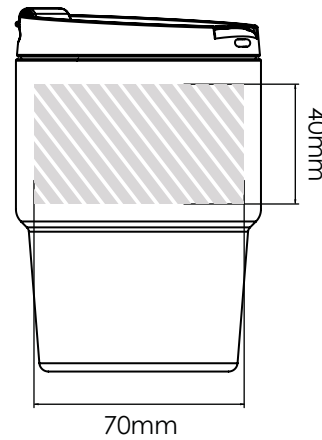

La siguiente guía de impresión se ha preparado para su diseñador gráfico, no obstante, si no tiene un diseñador gráfico, Flashbay maquetará con gusto su material gráfico y/o texto que podrá enviar por e-mail a su director de cuenta de Flashbay. Una vez enviado su material gráfico a Flashbay, recibirá un PDF virtual para su revisión. Podemos hacer modificaciones a partir de entonces según se soliciten.

Serigrafía | Foto impresión

Grabado a láser

Nombres individuales

Espresso 300

Espresso 175

Área de impresión designada por

Especificación de impresión:

- ▶ modelo de color CMYK
- ▶ archivos vectoriales preferiblemente
- ▶ 300ppp para rásters