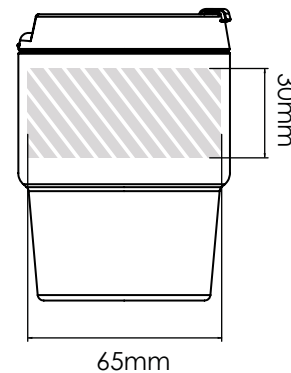

Serigrafía | Foto impresión

Grabado a láser

Nombres individuales

Espresso 300

Espresso 175

Área de impresión designada por

Especificación de impresión:

- ▶ modelo de color CMYK
- ▶ archivos vectoriales preferiblemente
- ▶ 300ppp para rásters