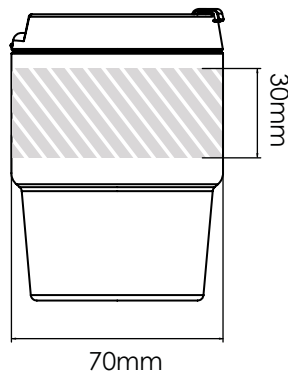

Serigrafía | Foto impresión

Grabado a láser

Nombres individuales

Espresso 300

Espresso 175

Área de impresión designada por

Especificación de impresión:

- ▶ modelo de color CMYK
- ▶ archivos vectoriales preferiblemente
- ▶ 300ppp para rásters