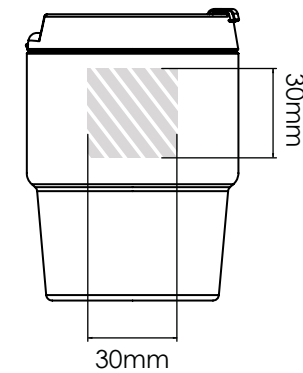

Serigrafía | Foto impresión

Grabado a láser

Nombres individuales

Espresso 300

Espresso 175

Área de impresión designada por

Especificación de impresión:

- ▶ modelo de color CMYK
- ▶ archivos vectoriales preferiblemente
- ▶ 300ppp para rásters