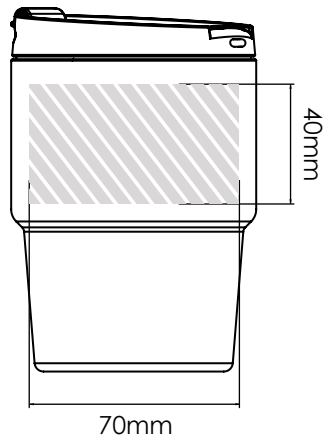

La siguiente guía de impresión se ha preparado para su diseñador gráfico, no obstante, si no tiene un diseñador gráfico, Flashbay maquetará con gusto su material gráfico y/o texto que podrá enviar por e-mail a su director de cuenta de Flashbay. Una vez enviado su material gráfico a Flashbay, recibirá un PDF virtual para su revisión. Podemos hacer modificaciones a partir de entonces según se soliciten.

Serigrafía | Foto impresión

Grabado a láser

Nombres individuales

Espresso 300

Espresso 175

Área de impresión designada por

Especificación de impresión:

- ▶ modelo de color CMYK
- ▶ archivos vectoriales preferiblemente
- ▶ 300ppp para rásters