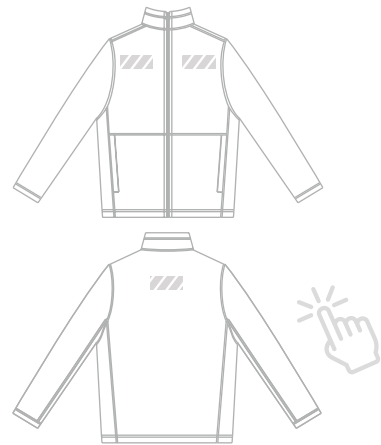

FEATURES	 <p>LOGO</p> <p>AVENUE</p> <p>○●●●●</p>	 <p>LOGO</p> <p>VORTEX</p> <p>○●●●●</p>	 <p>LOGO</p> <p>DREAM</p> <p>○●●●</p>	 <p>LOGO</p> <p>OCEAN</p> <p>○●●●●</p>	 <p>LOGO</p> <p>DUNE</p> <p>○●●●●</p>	 <p>LOGO</p> <p>RELAX</p> <p>○●●●</p>
Estilo	Cuello redondo	Camiseta deportiva	Sudadera	Polo	Polo	Sudadera con capucha
Método de marca	Foto impresión	Foto impresión	Foto impresión	Foto impresión	Foto impresión	Foto impresión
Área de impresión						
Tallas	<p>XS S M L</p> <p>XL XXL XXXL</p>	<p>XS S M L</p> <p>XL XXL XXXL</p>	<p>XS S M L</p> <p>XL XXL XXXL</p>	<p>XS S M L</p> <p>XL XXL XXXL</p>	<p>XS S M L</p> <p>XL XXL XXXL</p>	<p>XS S M L</p> <p>XL XXL XXXL</p>
Material	100% algodón	100 % poliéster	Polialgodón	100% algodón	100 % poliéster	Polialgodón

SNUG
○●●

PACE
●●●

FEATURES

Estilo

Forro polar

Camiseta de tirantes

Método de marca

Bordado

Foto impresión

Área de impresión

Tallas

S M L
XL XXL

XS S M L
XL XXL XXXL

Material

Forro polar aislante de poliéster

Mezcla de poliéster y elastano