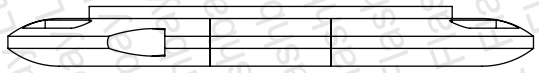

3.15

$\phi 34.75$

$\phi 25$

4

PRODUCT
Hoop

CODE
HO

DIMENSIONS
mm

SCALE
2:1